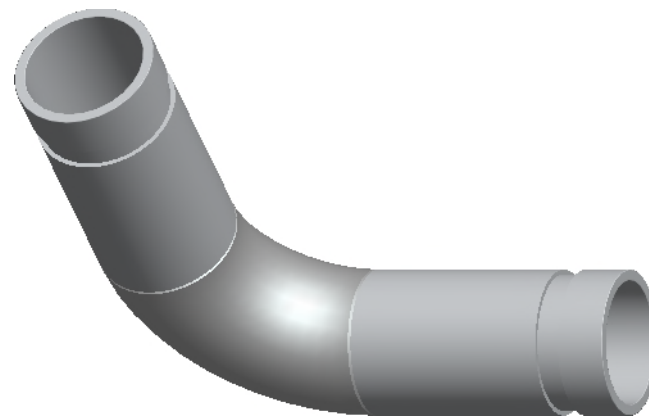

88PortBD-R3 2IN

88PortBD-R3 3IN

88PortBD-R2 4IN

88PortBD-R3 1.5IN

seawater: Bend 1.4462 -- grooved nipples 2507  
 barckishwater: Bend 316L -- grooved nipples 316L

### Knappe Composites

| Name            | 88PORTBD-SS_PUBLIC | Page | 1/1 | Mat:     |      |
|-----------------|--------------------|------|-----|----------|------|
|                 |                    |      |     | DATUM:   | REV: |
| 88PortBD-Sx/xin |                    |      |     | 06.08.18 | 1    |
|                 |                    |      |     | 10.06.20 | 1.1  |
|                 |                    |      |     | 10.03.21 | 2    |