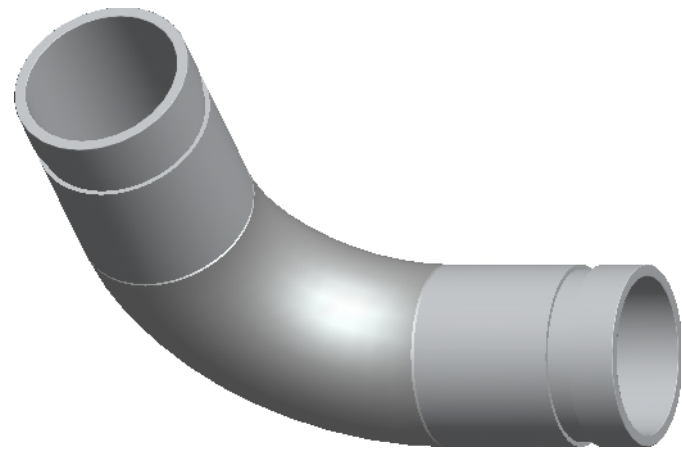

88PortBD-R3 2IN

88PortBD-R3 3IN

88PortBD-R2 4IN

88PortBD-R3 1.5IN

seawater: Bend 1.4462 -- grooved nipples 2507  
 barckishwater: Bend 316L -- grooved nipples 316L

### Knappe Composites

| Name            | 88PORTBD-SS_PUBLIC | Page | 1/1 | Mat:     |      |
|-----------------|--------------------|------|-----|----------|------|
|                 |                    |      |     | DATUM:   | REV: |
| 88PortBD-Sx/xin |                    |      |     | 06.08.18 | 1    |
|                 |                    |      |     | 10.06.20 | 1.1  |
|                 |                    |      |     | 10.03.21 | 2    |