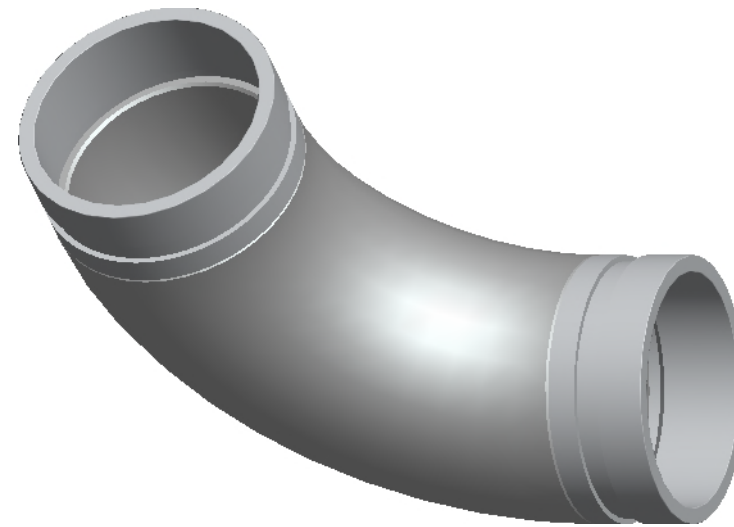

88PortBD-R3 2IN

88PortBD-R3 3IN

88PortBD-R2 4IN

88PortBD-R3 1.5IN

seawater: Bend 1.4462 -- grooved nipples 2507  
 barckishwater: Bend 316L -- grooved nipples 316L

### Knappe Composites

| Name            | 88PORTBD-SS_PUBLIC | Page | 1/1 | Mat:     |      |
|-----------------|--------------------|------|-----|----------|------|
|                 |                    |      |     | DATUM:   | REV: |
| 88PortBD-Sx/xin |                    |      |     | 06.08.18 | 1    |
|                 |                    |      |     | 10.06.20 | 1.1  |
|                 |                    |      |     | 10.03.21 | 2    |