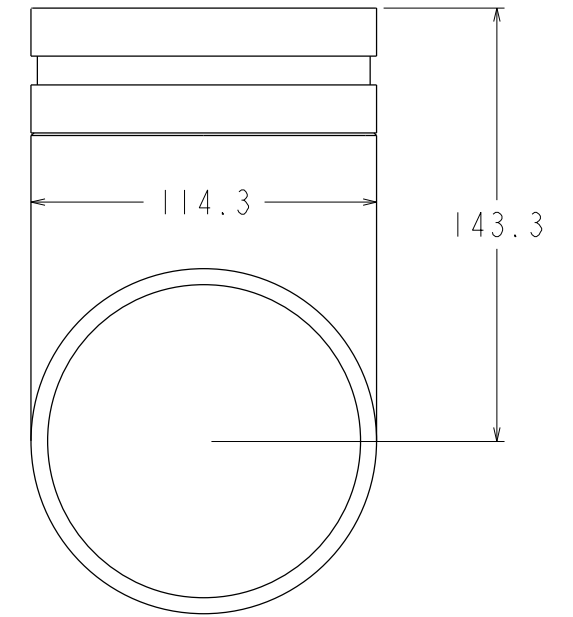

88PortBD-R3 2IN

88PortBD-R3 3IN

88PortBD-R2 4IN

88PortBD-R3 1.5IN

seawater: Bend 1.4462 -- grooved nipples 2507  
 barckishwater: Bend 316L -- grooved nipples 316L

### Knappe Composites

| Name            | 88PORTBD-SS_PUBLIC | Page | 1/1 | Mat:     |      |
|-----------------|--------------------|------|-----|----------|------|
|                 |                    |      |     | DATUM:   | REV: |
| 88PortBD-Sx/xin |                    |      |     | 06.08.18 | 1    |
|                 |                    |      |     | 10.06.20 | 1.1  |
|                 |                    |      |     | 10.03.21 | 2    |