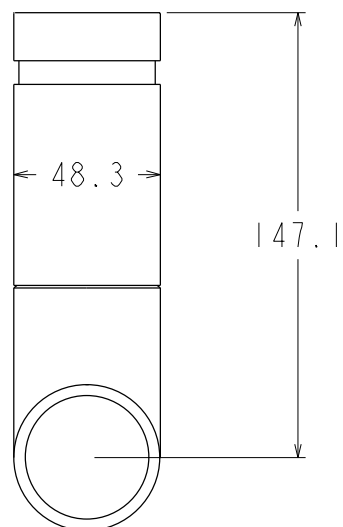

88PortBD-R3 2IN

88PortBD-R3 3IN

88PortBD-R2 4IN

88PortBD-R3 1.5IN

seawater: Bend 1.4462 -- grooved nipples 2507  
 barckishwater: Bend 316L -- grooved nipples 316L

### Knappe Composites

| Name            | 88PORTBD-SS_PUBLIC | Page | 1/1 | Mat:     |      |
|-----------------|--------------------|------|-----|----------|------|
|                 |                    |      |     | DATUM:   | REV: |
| 88PortBD-Sx/xin |                    |      |     | 06.08.18 | 1    |
|                 |                    |      |     | 10.06.20 | 1.1  |
|                 |                    |      |     | 10.03.21 | 2    |