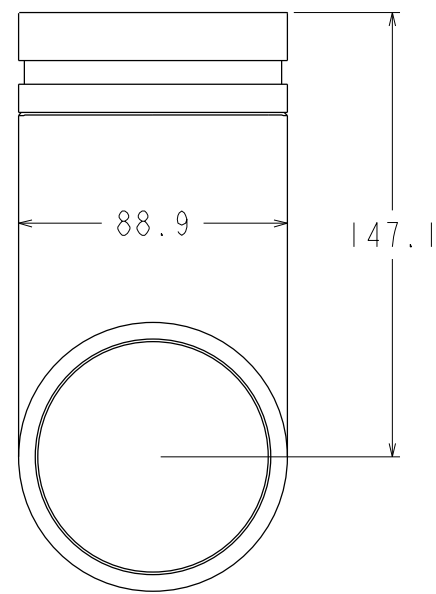

88PortBD-R3 2IN

88PortBD-R3 3IN

88PortBD-R2 4IN

88PortBD-R3 1.5IN

seawater: Bend 1.4462 -- grooved nipples 2507  
 barckishwater: Bend 316L -- grooved nipples 316L

### Knappe Composites

| Name            | 88PORTBD-SS_PUBLIC | Page | 1/1 | Mat:     |      |
|-----------------|--------------------|------|-----|----------|------|
|                 |                    |      |     | DATUM:   | REV: |
| 88PortBD-Sx/xin |                    |      |     | 06.08.18 | 1    |
|                 |                    |      |     | 10.06.20 | 1.1  |
|                 |                    |      |     | 10.03.21 | 2    |